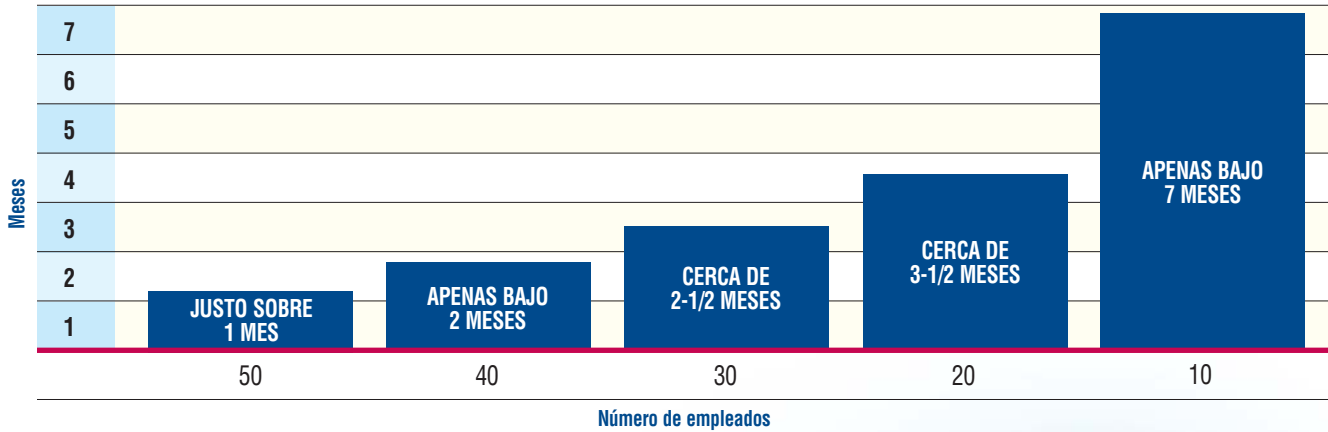

Rendimiento rápido de inversión en el MRX-35*

* Cálculos basados en pérdidas promedio debido a cálculos de tarjeta de control (basado en un factor de error del 1%) y pérdidas promedio por errores de preparación de nómina manuales (Basado en cinco minutos por tarjeta por empleado a 6.00 dólares por hora; Datos de la Asociación de Nómina Americana). Las tasas de salarios más altas resultan en periodos de rendimiento de inversión más rápidos. Los resultados pueden variar.

1. 1 IMPRIME DÍA O FECHA Y HORA
2. 2 IMPRIME MARCA DE EXCEPCIÓN
3. 3 TOTALIZA HORAS TRABAJADAS POR DÍA
4. 4 HORAS REGULARES ACUMULADAS
5. 5 HORAS EXTRA ACUMULADAS
6. 6 HORAS DE LA TARDE SUBRAYADAS
7. 7 SALTA UNA LÍNEA PARA MOSTRAR INTERRUPTIÓN EN DÍAS CONSECUTIVOS TRABAJADOS (POSIBLE AUSENCIA)

Representado por:

AMANO®

Amano Cincinnati, Inc. 140 Harrison Avenue, Roseland, NJ 07068-1239
Phone: (800) 526-2559 Fax: (973) 364-1086

www.amano.com